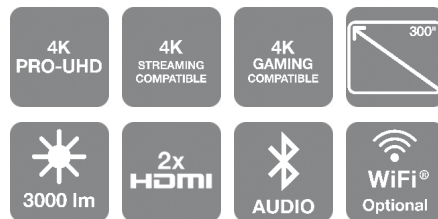

EH-TW7100

DATASHEET / BROCHURE

Достъпен и лесен за използване 4K PRO-UHD¹ проектор за създаване на изживяване на голям екран с високо контрастно съотношение.

Получете усъвършенствани, висококачествени функции на достъпна цена с този 4K PRO-UHD¹ проектор. С екран, който достига до 500 инча, можете да се насладите на най-новото 4K съдържание, с превъзходно качество на изображението и високо контрастно съотношение. Оформянето на картината е безпроблемно с помощта на отместване на обектива, оптично увеличение и трапецовидна корекция. Лесен е за настройка, поточно предаване на съдържание и за получаване на звук с вградени високоговорители или Bluetooth.

4K PRO-UHD¹ за превъзходно качество на изображението

Насладете се на ярки и реалистични цветове с този достъпен 4K PRO-UHD¹ проектор. Предоставяйки еднакъв интензитет на бяла и цветна светлина от 3 000 лумена, той постига както висока яркост, така и интензивни цветове. Високото контрастно съотношение от 100 000:1 предоставя дълбоки черни тонове и ясно очертани сенки, а интерполацията на рамката дава по-резки бързодвижещи се изображения.

Изживяване на голям екран

Почувствайте се потопени в домашното забавление с ангажиращо изживяване на голям екран. Този проектор може да създаде размер на екрана до 500 инча, да възпроизвежда 2D и 3D съдържание и включва технология за шумопотискане. Отместване на обектива, мащабиране и трапецовидна корекция гарантират, че картината е точно там, където искате.