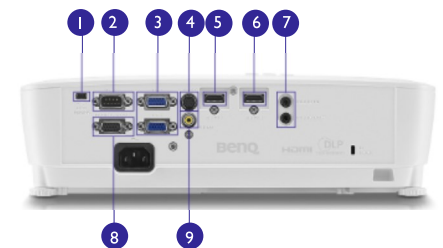

DIMENSIONS**INPUTS**

- 1 USB Mini-B
- 2 RS-232
- 3 Computer in (D-sub 15pin) x2
- 4 S-Video
- 5 HDMI 1
- 6 HDMI 2
- 7 Audio In/Out
- 8 Monitor Out (D-sub 15pin)
- 9 Composite Video In (RCA)

BenQ.us | BenQ.ca