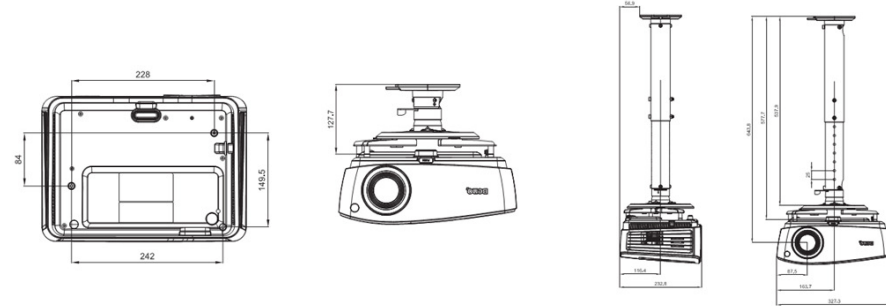

Screen size	Screen size			Distance from screen (mm)			Vertical offset (mm)
	Diagonal	W	H	Min length (max. zoom)	Average	Max length (min. zoom)	
40	1016	813	610	1138	1544	1951	91
60	1524	1219	914	1707	2316	2926	137
80	2032	1626	1219	2276	3089	3901	183
100	2540	2032	1524	2845	3861	4877	229
120	3048	2438	1829	3414	4633	5852	274
150	3810	3048	2286	4267	5791	7315	343
200	5080	4064	3048	5690	7722	9754	457
250	6350	5080	3810	7112	9652	12192	572
300	7620	6096	4572	8534	11582	14630	686

Wall mount/Ceiling mount Chart

Dimension