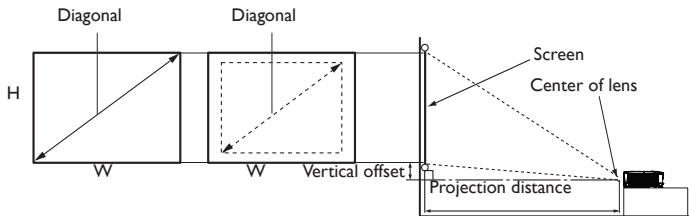

Input and Output Terminals

- | | |
|-------------------------|-------------------------|
| ① USB Mini B input jack | ⑧ Monitor output |
| ② RS-232 control port | ⑨ AC power cord inlet |
| ③ PC 1 | ⑩ PC 2 |
| ④ S-Video | ⑪ Video input jack |
| ⑤ HDMI 1 | ⑫ Audio output jack |
| ⑥ HDMI 2 | ⑬ Rear IR remote sensor |
| ⑦ Audio input jack | ⑭ Rear adjuster foot |

Dimensions

Distance Chart

Screen size			Distance from screen (mm)				Vertical offset (mm)
Diagonal	W	H	Min length (max. zoom)	Average	Max length (min. zoom)		
Inch	mm	(mm)	(mm)				
35	889	775	436	992	1100	1209	30
40	1016	886	498	1133	1257	1381	34
50	1270	1107	623	1417	1572	1727	43
60	1524	1328	747	1700	1886	2072	51
80	2032	1771	996	2267	2515	2763	68
100	2540	2214	1245	2834	3144	3454	86
120	3048	2657	1494	3400	3772	4144	103
150	3810	3321	1868	4250	4715	5180	128
200	5080	4428	2491	5667	6287	6907	171
220	5588	4870	2740	6234	6916	7598	188
250	6350	5535	3113	7084	7859	8634	214
300	7620	6641	3736	8501	9431	10361	257