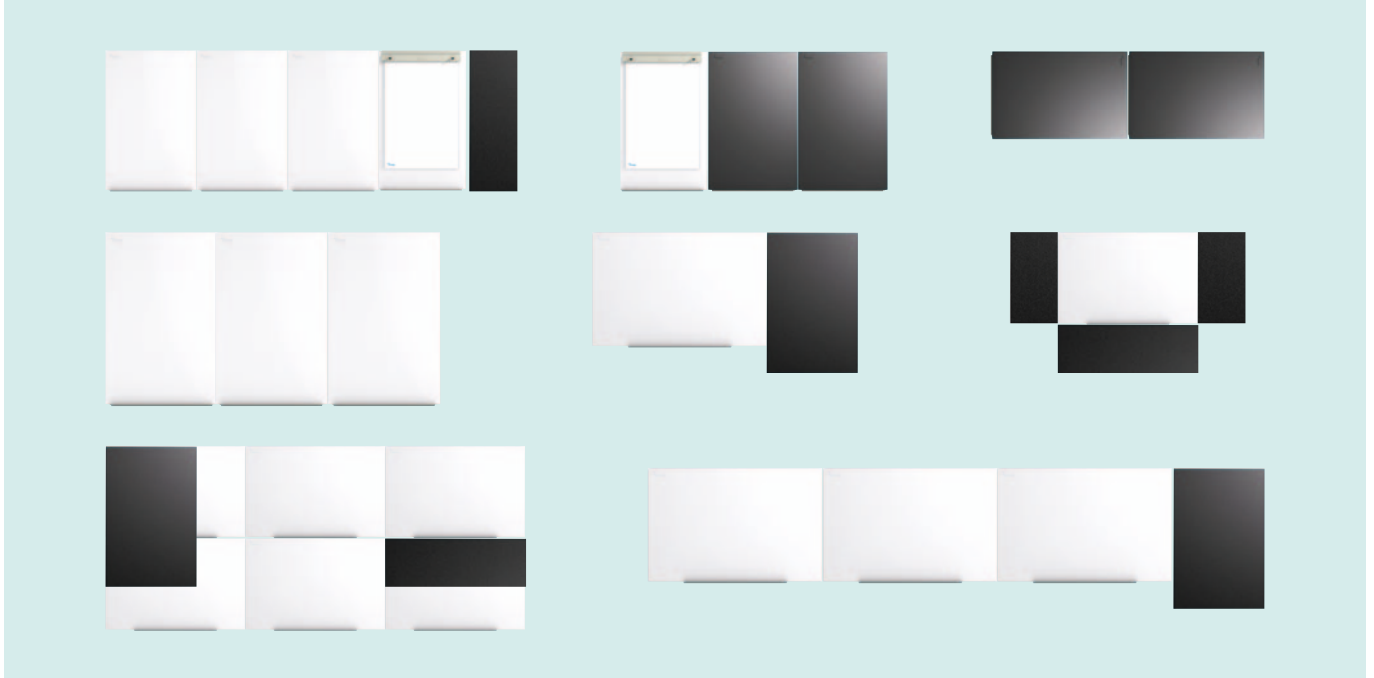

PIZARRA DE PARED SKINWHITEBOARD

Pizarra de pared modular para rotulador de borrado en seco que permite todo tipo de combinaciones para conseguir la superficie de escritura deseada. Su innovador sistema de fijación permite una fácil i económica instalación.

SCHREIBTAFELN SKINWHITEBOARD

Modular erweiterbares Whiteboardsystem für die individuelle und flexible Gestaltung von Präsentationsflächen. Die Oberfläche ist magnethaftend und kann mit Boardmarkern trocken abwischbar beschriftet werden. Das genial einfache Montageprinzip spart Zeit und Geld.

TABLEAU BLANC SKINWHITEBOARD

Système de tableau modulaire avec surface magnétique effaçable permettant de créer des surfaces de présentation de taille et de supports variés selon vos besoins. C'est simple à installer et vous fera gagner temps et argent.

1

2

3

4

VÍDEO

www.skinwhiteboard.com/qr

SkinWhiteBoard *unlimited whiteboard*

COMBINACIONES · COMBINATIONS · KOMBINATIONEN · COMBINAISONS