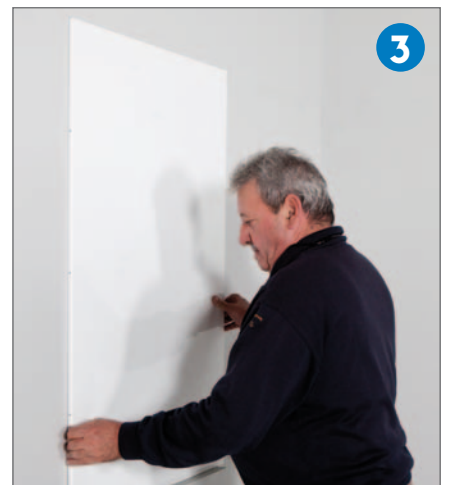

Sujeción con imán. Fácil y modular.
Fixing system easy to assemble and modular.
Montage mit Magnethalterungen. Einfach und modular.
Accrochage par aimants. Simple et modulable.

Fácil transporte. Ahorra tiempo y dinero.
Very efficient for transporting, saving time and money.
Einfacher, Zeit- und kostensparender Transport.
Transport facile. Gain de temps et d'argent.

Junta invisible. Escribe sin límites.
The joining of the boards offers continuous writing without limits.
Nahezu ansatzlos, für fast unbegrenzte Arbeits- und Schreibflächen.
Jointure invisible. Ecriture sans limites.

1

2

3

4

VÍDEO

www.skinwhiteboard.com/qr