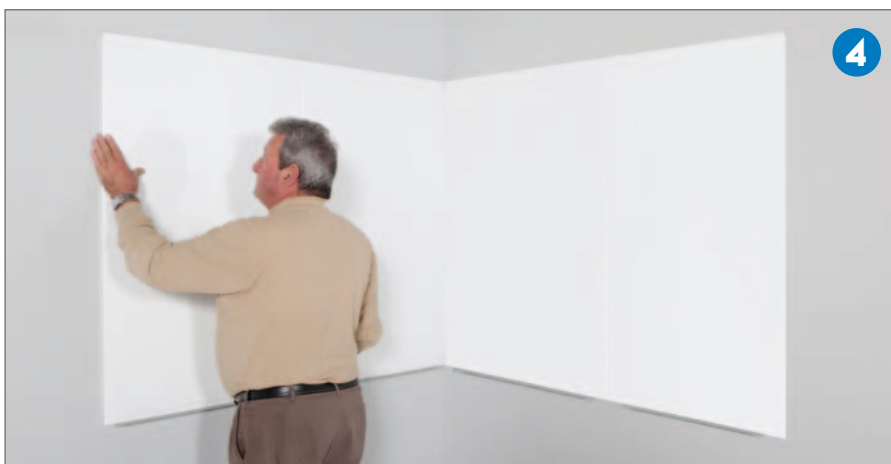

4

VÍDEO

www.skinwhiteboard.com/qr